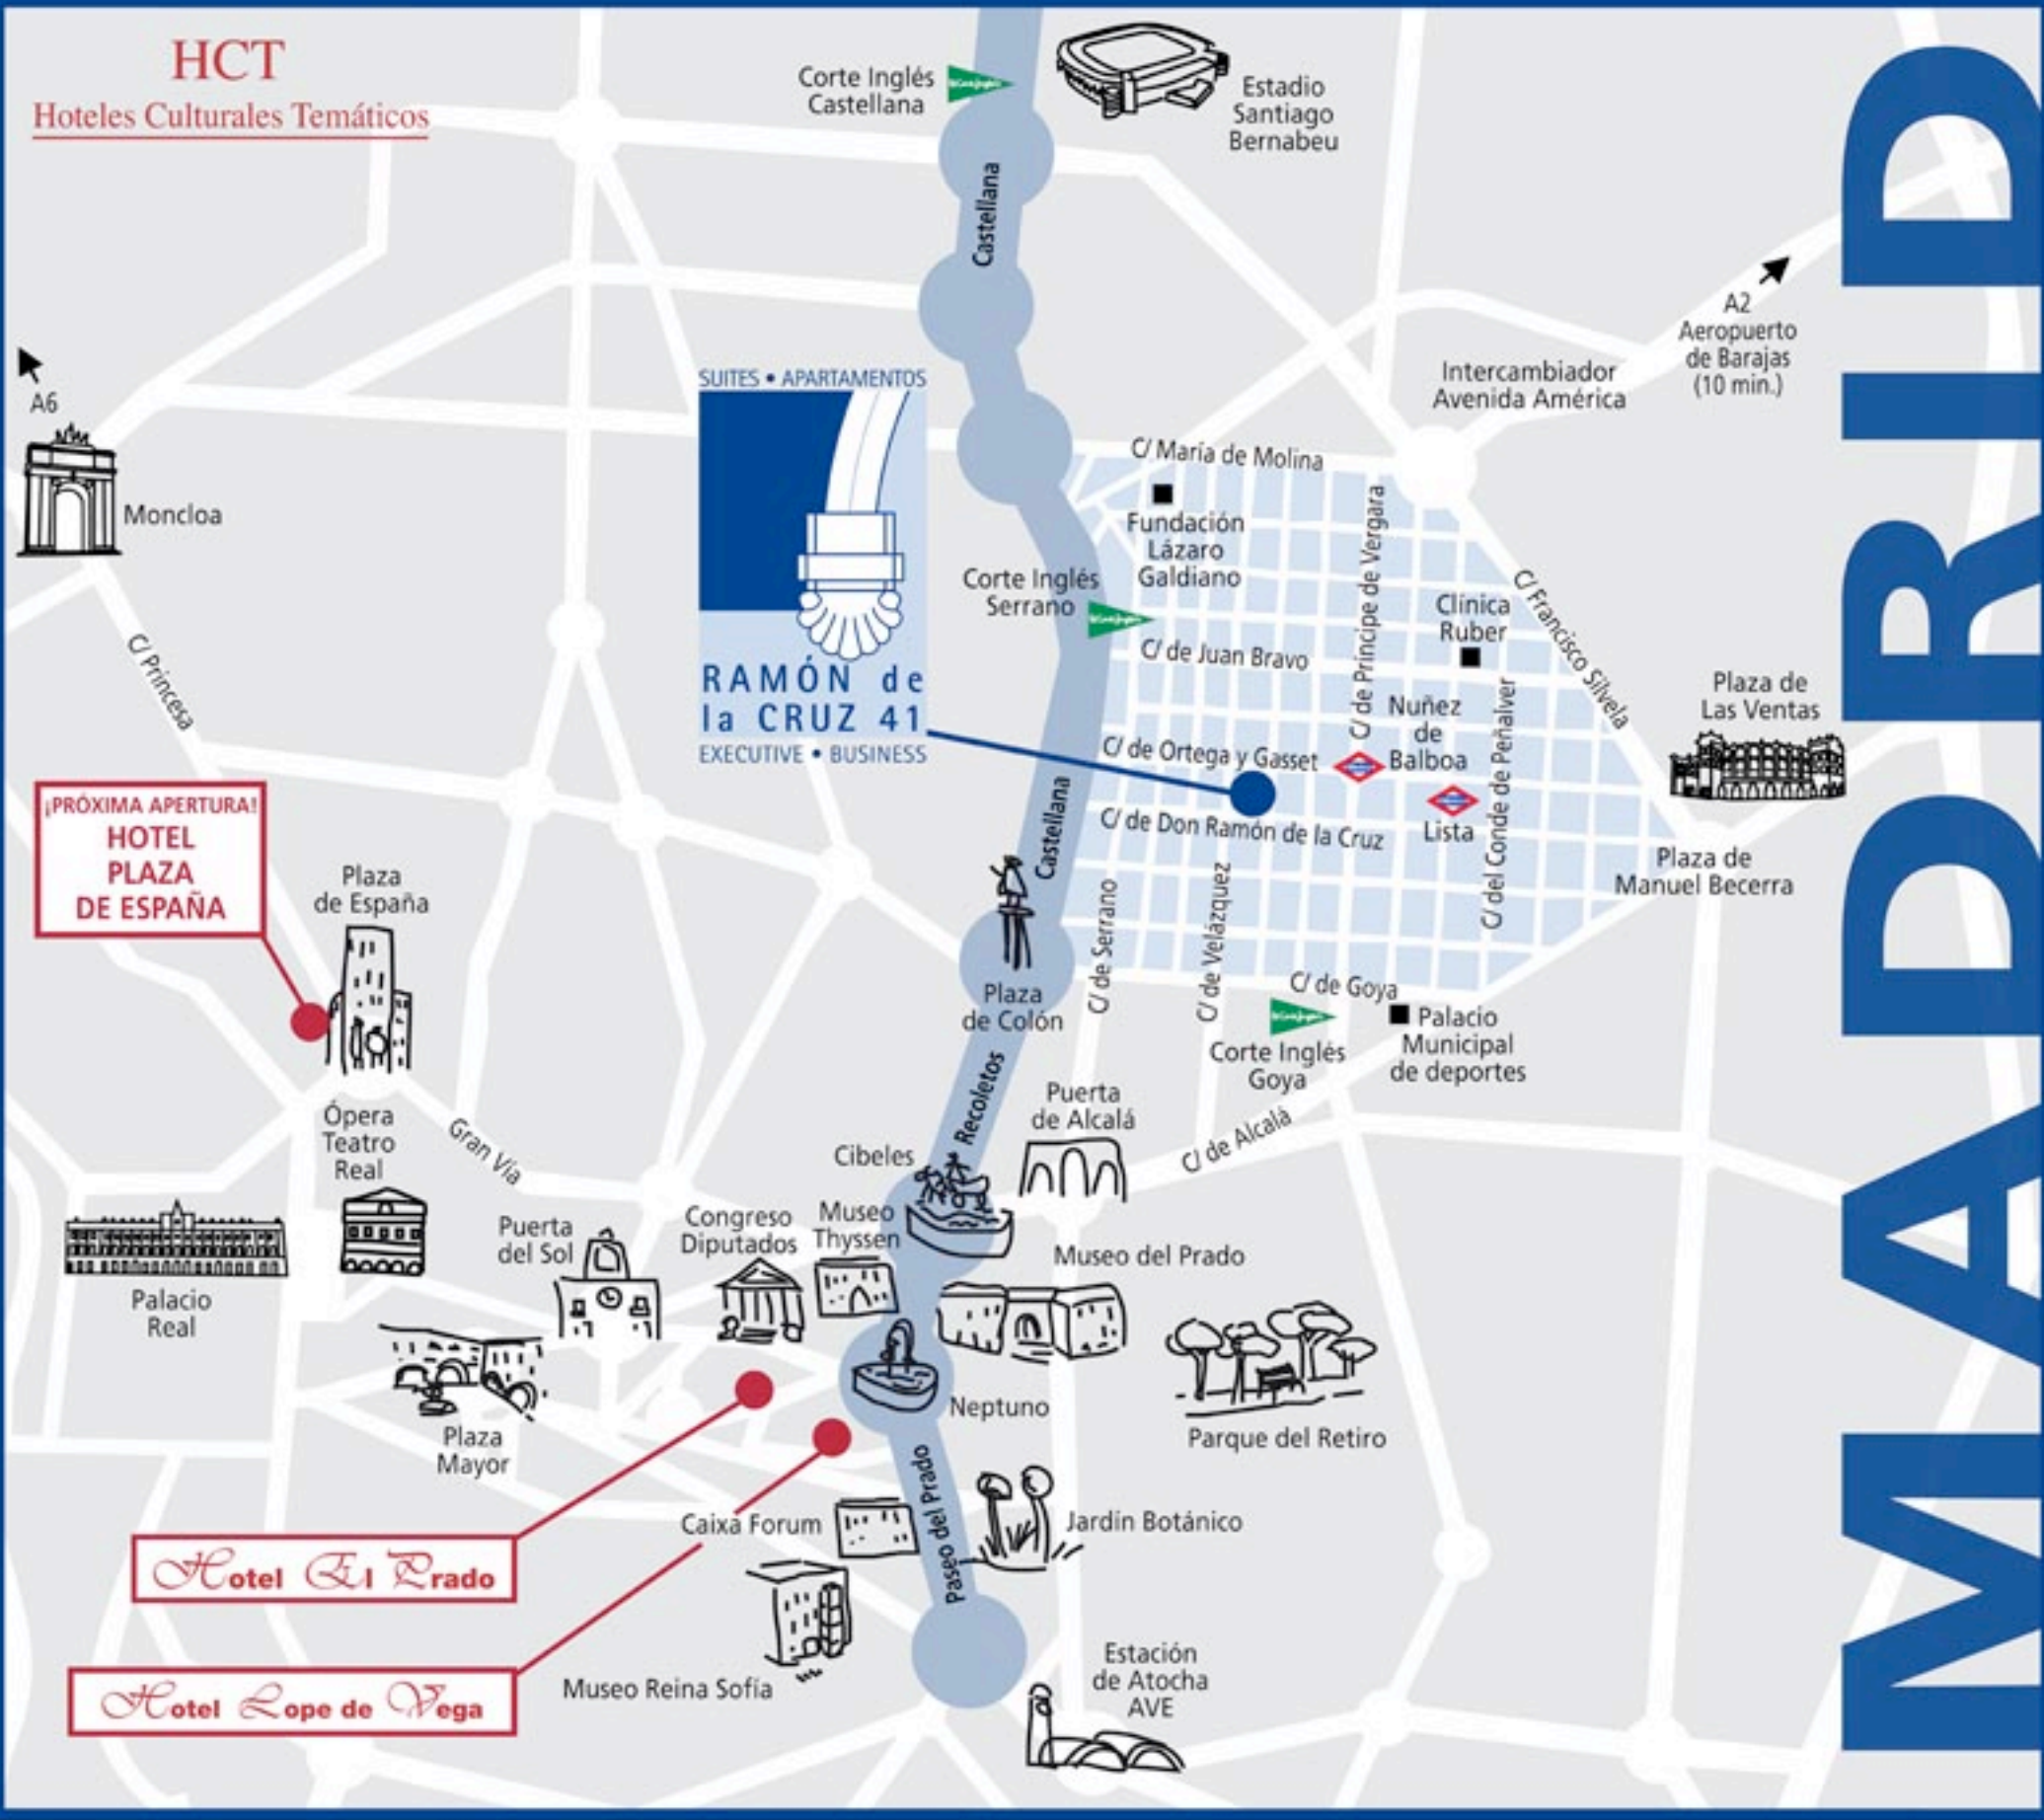

HCT

Hoteles Culturales Temáticos

SUITES • APARTAMENTOS

RAMÓN de la CRUZ 41
EXECUTIVE • BUSINESS

¡PRÓXIMA APERTURA!
HOTEL PLAZA DE ESPAÑA

Hotel El Prado

Hotel Lope de Vega

A6

A2
Aeropuerto de Barajas (10 min.)

MADRID